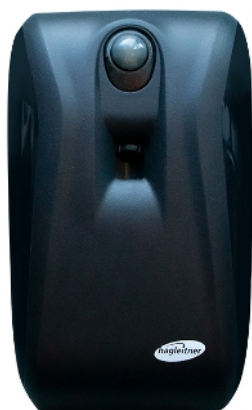

Igiene in bagno

XIBU AIRFRESH hybrid [black]

Dispenser di profumo

Nome del prodotto

XIBU AIRFRESH hybrid [black]

Ambito del prodotto

Igiene in bagno

Descrizione del prodotto

Erogatore di profumo programmabile individualmente in funzione degli orari di lavoro. Apertura del coperchio con una mano, chiudibile. Coperchio in plastica anti-statica, molto resistente. Riempimento semplice e sicuro del dispenser con ricariche della profumazione Hagleitner senza gas. Possibilità di alimentazione mediante rete elettrica, energyBOX o accumulatore.

Le impostazioni e le informazioni sul livello di ricarica e sulle esigenze di manutenzione sono reperibili tramite l'app XIBU.

Unità imballo

1 pezzo

nr. art. 4110221667

Metodo d'uso e campo di impiego

Il più innovativo erogatore di profumo sul mercato. L'intensità della profumazione desiderata può essere regolata sulla base dei tempi di funzionamento e dei giorni di riposo tramite app XIBU. Una ricarica di profumo per ambienti eroga circa 2.750 profumazioni e funziona senza gas propellente mediante nebulizzatore. Lo XIBU AIRFRESH hybrid è adatto per la profumazione di ambienti da 20 a 100 m³ e, grazie ad una varietà di essenze, assicura un'atmosfera fresca e piacevole in ambienti quali bagni, aree wellness, foyer, reception ecc.

Dimensione

A x L x P: 22,6 x 13,2 x 9,7 cm

Montaggio

L'altezza di montaggio consigliata è di ca. 200 cm tra bordo inferiore del dispenser e pavimento.

Ricarica

airFRESH fourSEASONS, 8 x 290 ml

art. nr. 4110700706