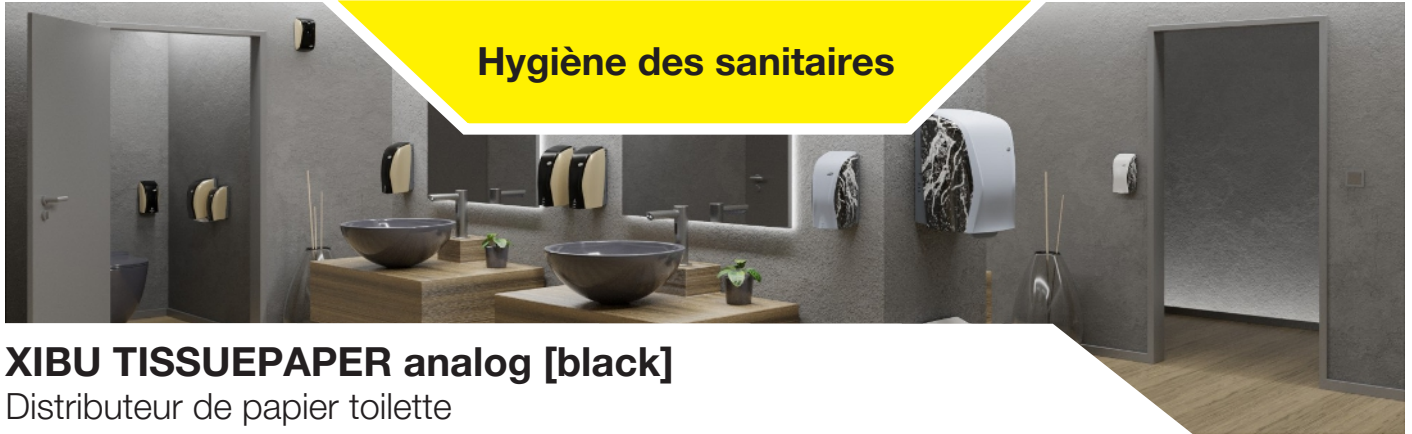

XIBU TISSUEPAPER analog [black]

Distributeur de papier toilette

Unité de vente

Pièce

Carton

8 pièces

Palette Europe

144 pièces